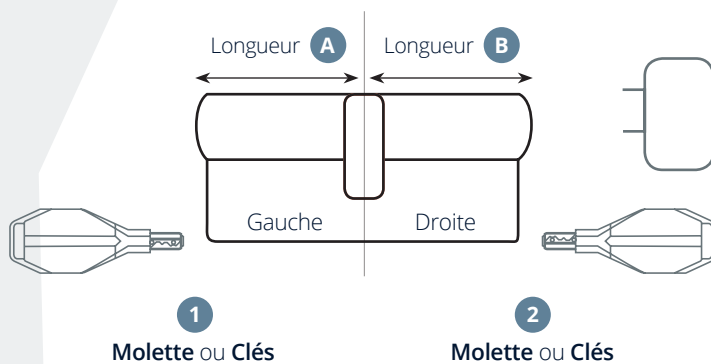

## GAMME

### FINITIONS

Cylindre à bouton  
1 côté clé / 1 côté bouton

Cylindre traversant avec une sortie libre\* (B)

½ Cylindre

\*Identifiée par une pastille noire

## COMMENT CHOISIR LES CYLINDRES

Merci de reporter votre choix :

**A** ..... **B** .....

**1** ..... **2** .....

Longueurs **A** et **B** disponibles :  
30 · 35 · 40 · 45 · 50 · 55 · 60 · 65 · 70 · 75 · 80 mm