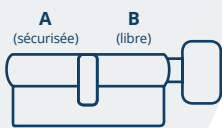

GAMME

FINITIONS

Cylindre à bouton
1 côté clé / 1 côté bouton