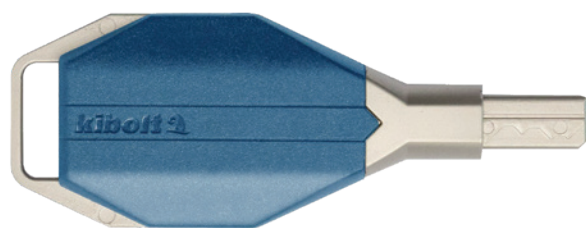

## kibolt SMART

Gestion et contrôle d'accès

**kibolt**  
genius access<sup>+</sup>

- Une clé pour ouvrir toutes les portes (autorisées)
- Utilisation sur lecteur de proximité
- Gestion sur le site rozoh.info
- Incopiable - Technologie MiFARE Plus