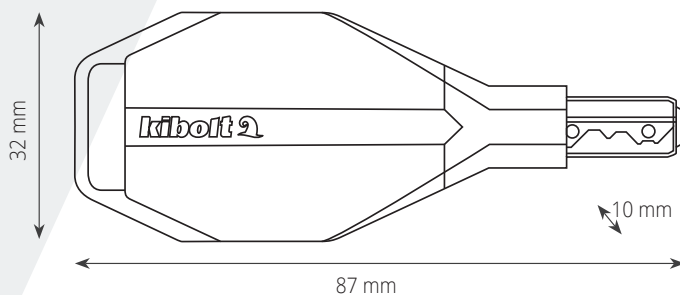

GAMME

	Bleu		Vert*
	Jaune		Noir
	Ivoire		Rouge

* Coloris prochainement disponible.